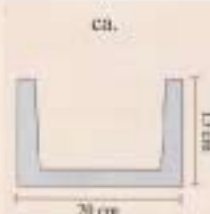

Балки
Tirol
светлый дуб

са.
размеры:
9 см x 6 см x 2 м
артикул № 349
в коробка – 6 шт.
EAN 3250790051127

9 см x 6 см x 3 м
артикул № 290
в коробка – 6 шт.
EAN 3250790051141

9 см x 6 см x 4 м
артикул № 420
в коробка – 6 шт.
EAN 3250790051165

са.
размеры:
12 см x 12 см x 2 м
артикул № 372
в коробка – 4 шт.
EAN 3250790052148

12 x 12 x 3 м
артикул № 251
в коробка – 4 шт.
EAN 3250790052162

12 см x 12 см x 4 м
артикул № 306
в коробка – 4 шт.
EAN 3250790052186

са.
размеры:
20 см x 13 см x 3 м
артикул № 475
в коробка – 3 шт.
EAN 3250790053169

20 см x 13 см x 4 м
артикул № 413
в коробка – 3 шт.
EAN 3250790053183

са.
размеры:
19 см x 17 см x 3 м
артикул № 545
в коробка – 3 шт.
EAN 3250790053329