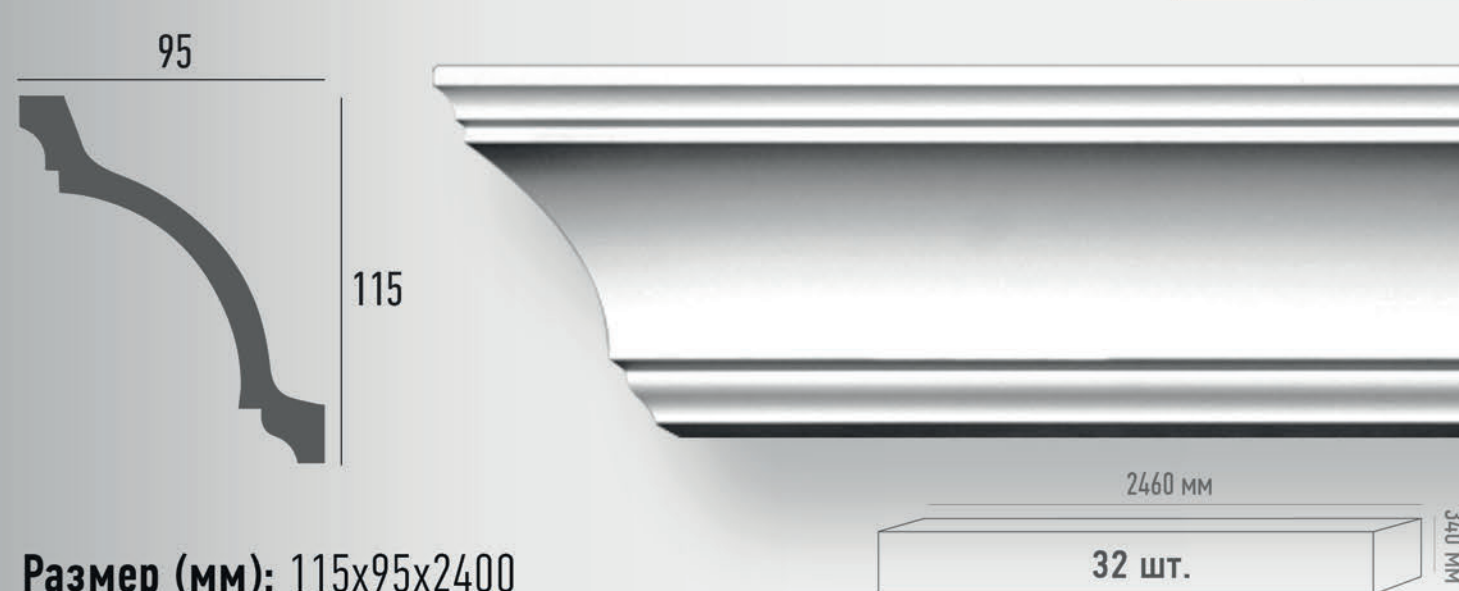

арт. 96270

ПРИМЕНЕНИЕ

Стили: неоклассика, ар-деко, лофт, прованс, минимализм

Зонирование: потолок

Р. Ц. 1290 ₹