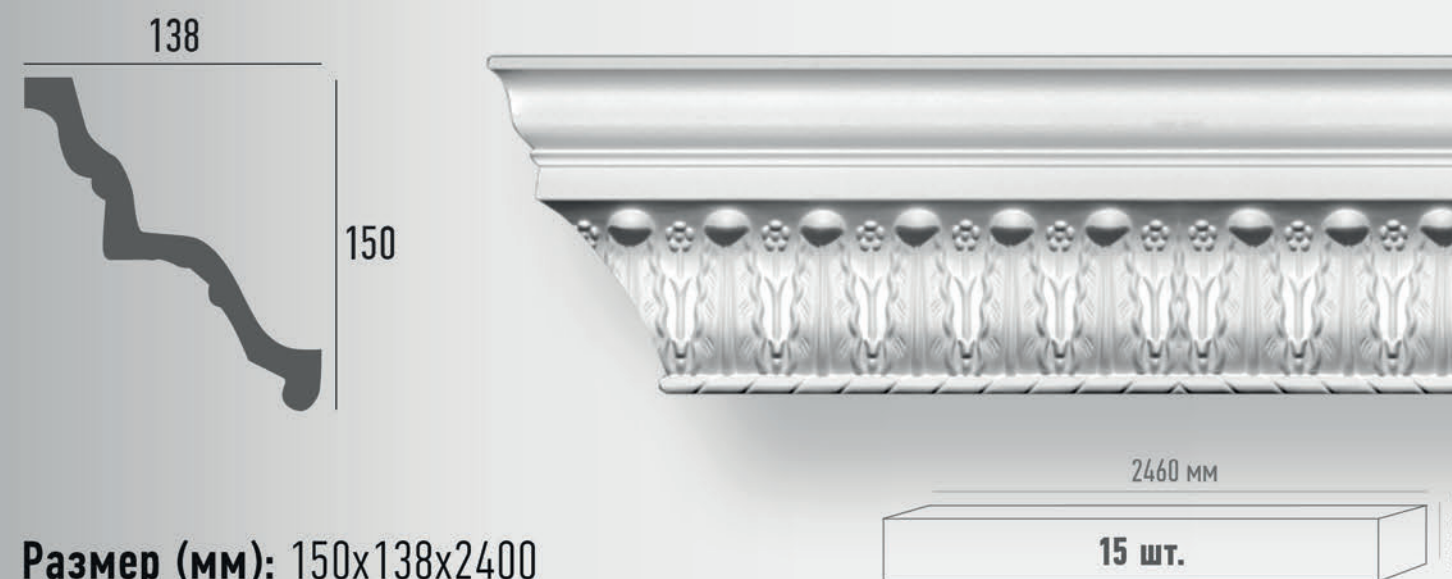

Размер (мм): 150x138x2400

15 шт.