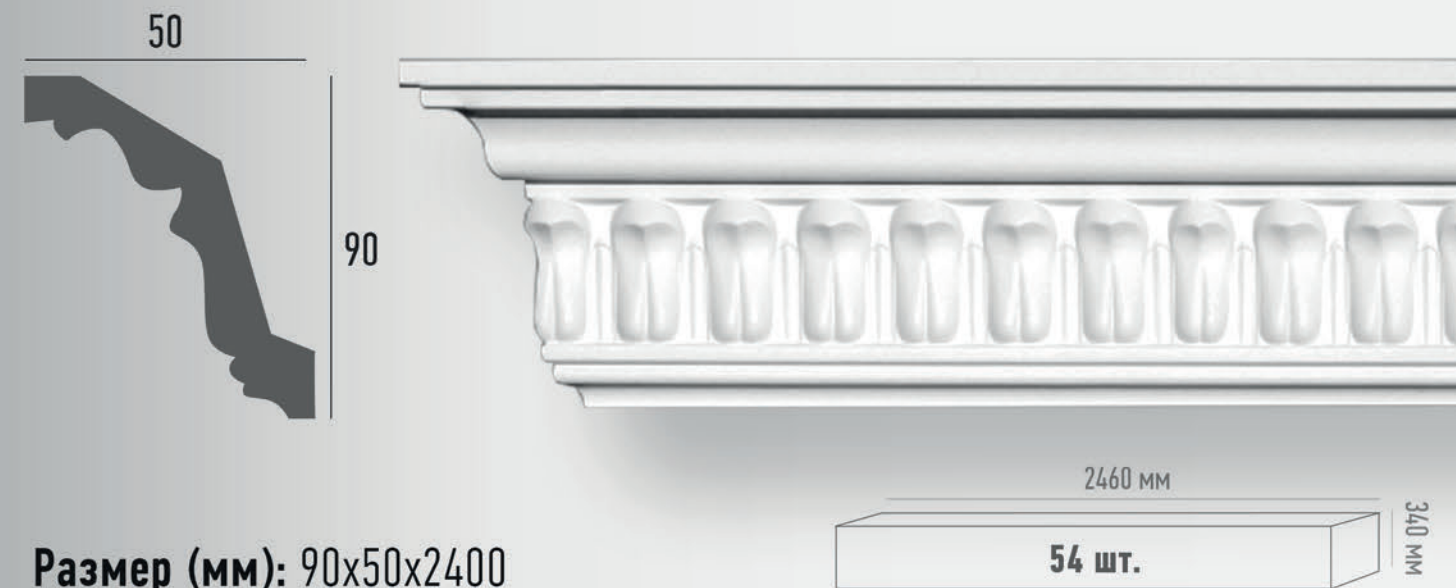

арт. 95028

ПРИМЕНЕНИЕ

Стили: классика, неоклассика, ар-деко
Зонирование: потолок

Р. Ц. 980₽

Размер (мм): 90x50x2400

арт. 95027

ПРИМЕНЕНИЕ

Стили: классика, барокко, неоклассика
Зонирование: потолок

Р. Ц. 1240₽