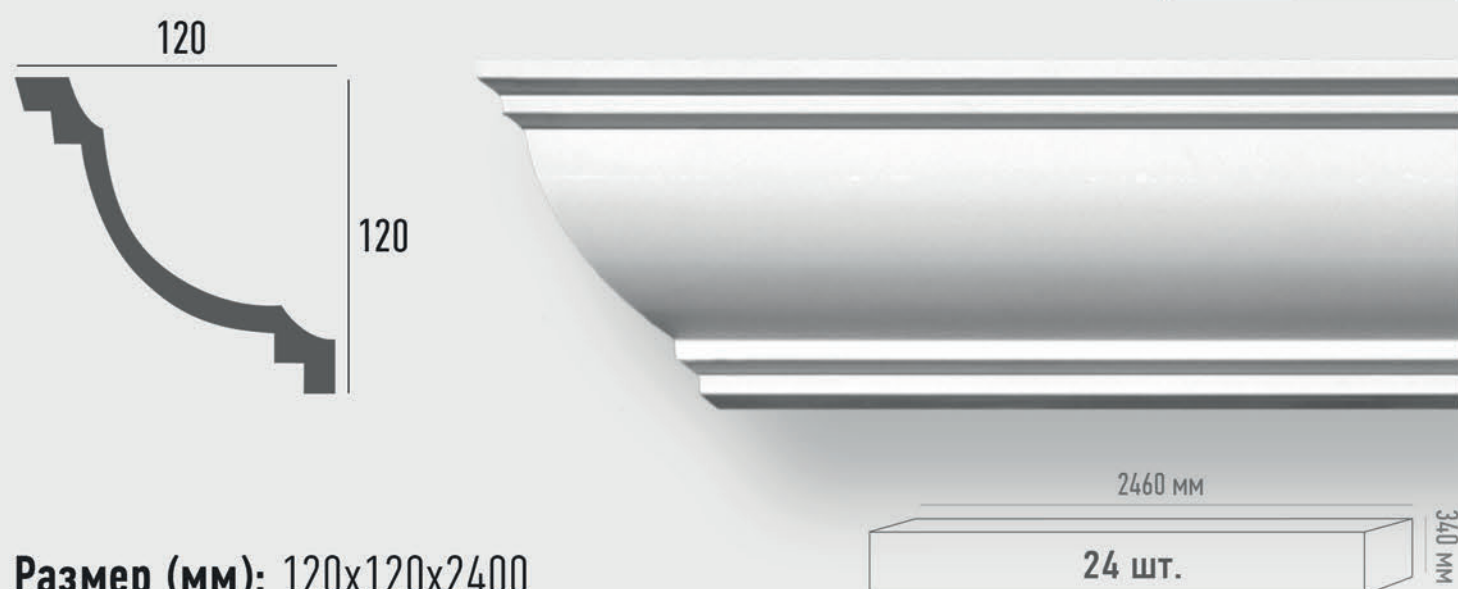

Р. Ц. 1520 ₺

Размер (мм): 120x120x2400

арт. 96274

ПРИМЕНЕНИЕ

Стили: неоклассика, ар-деко, лофт, прованс, минимализм

Зонирование: потолок

Р. Ц. 1740 ₺

Размер (мм): 120x120x2400