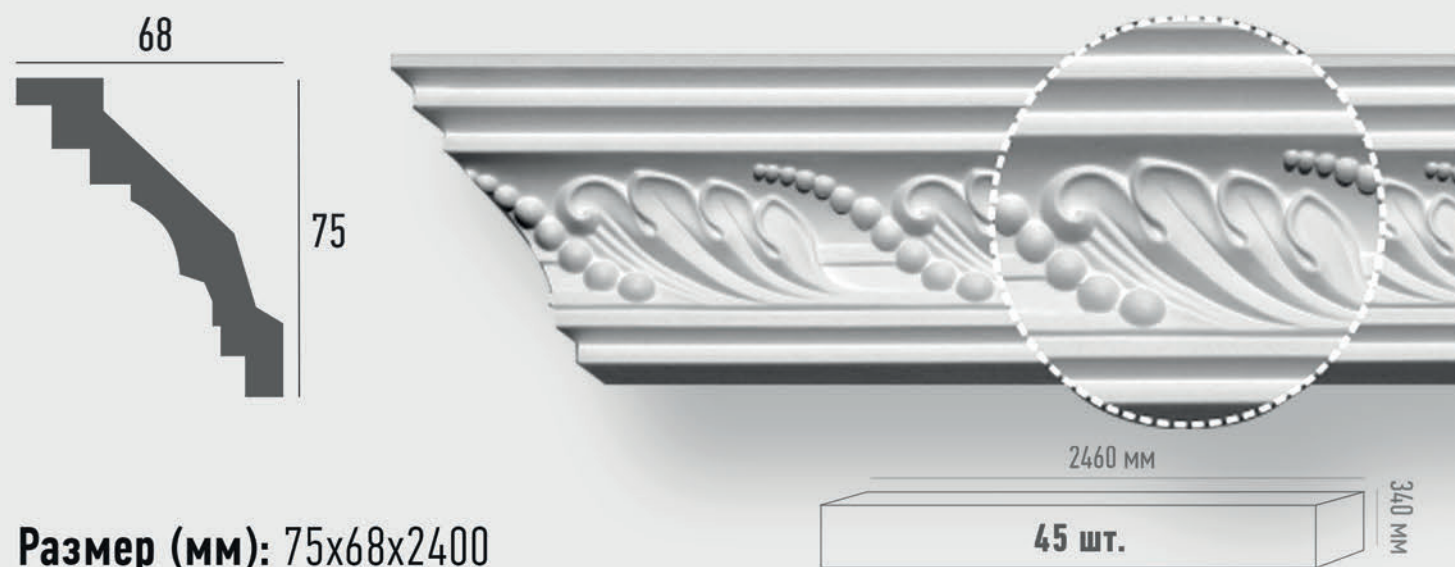

ПРИМЕНЕНИЕ

Стили: классика, неоклассика
Зонирование: потолок

Р. Ц. 920 ₹

арт. 95021

ПРИМЕНЕНИЕ

Стили: неоклассика, ар-деко
Зонирование: потолок

Р. Ц. 990 ₺

Размер (мм): 75x68x2400