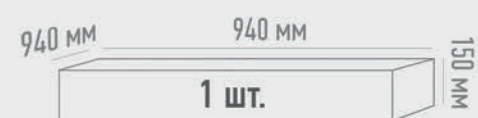

Размер (мм): 930x150