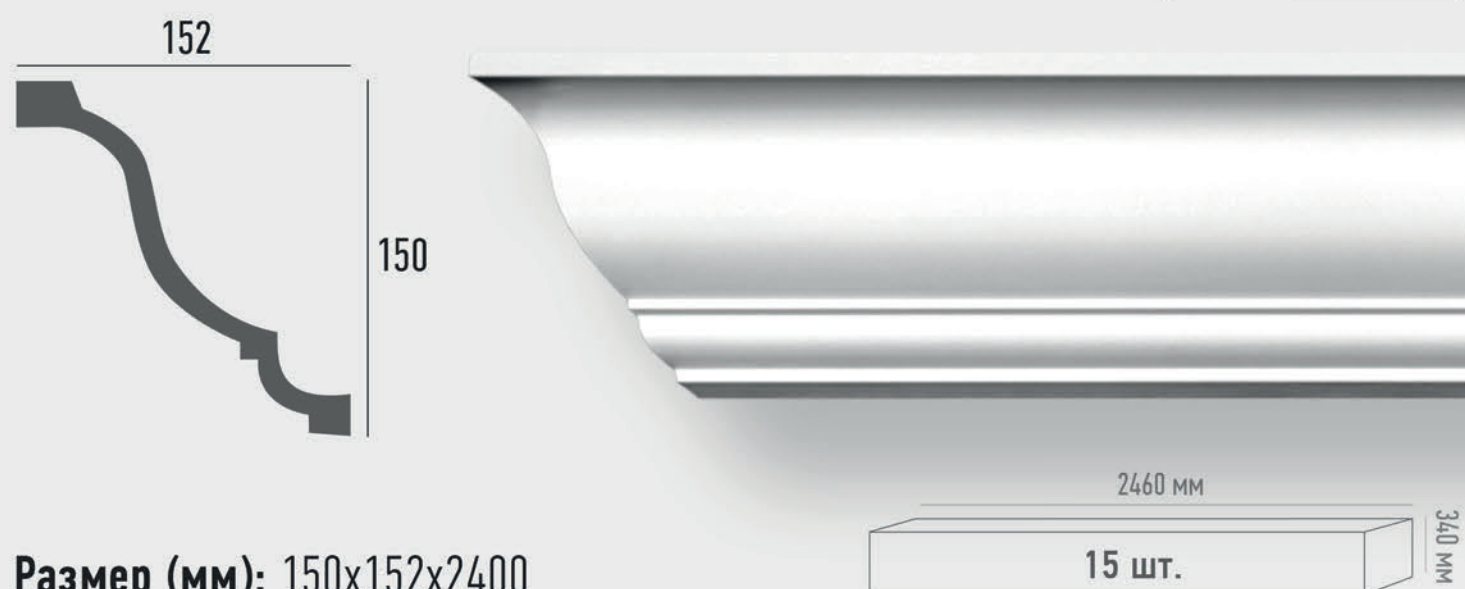

Размер (мм): 150x152x2400