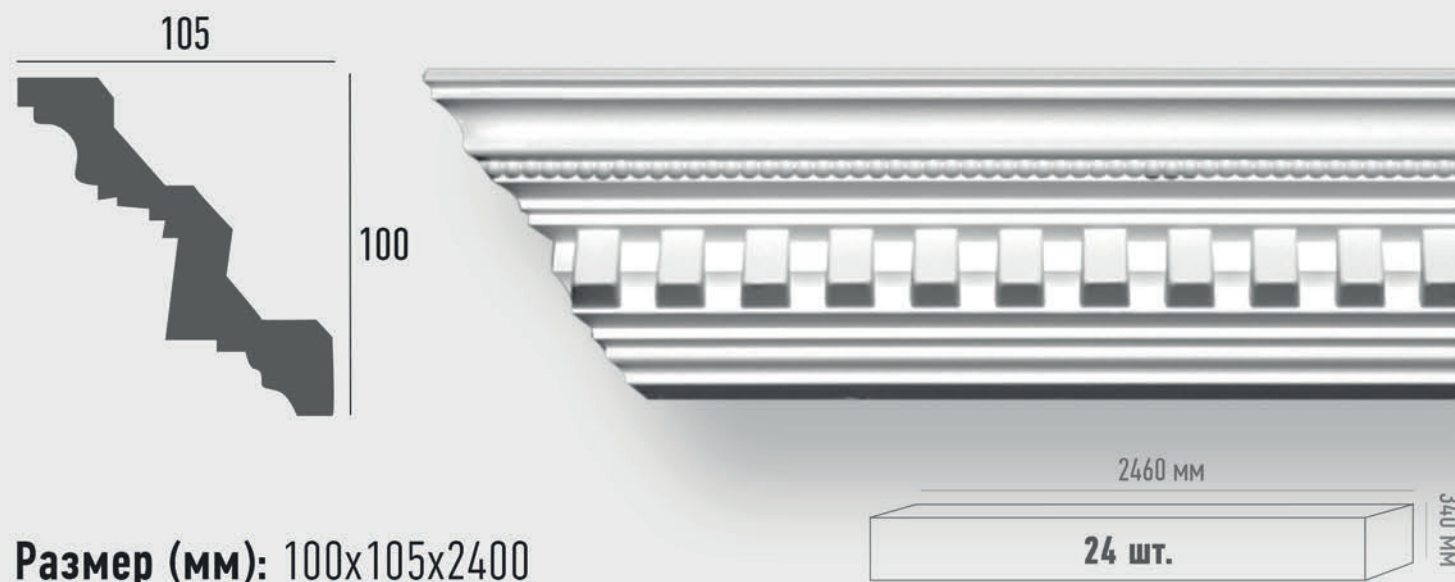

арт. 95101

ПРИМЕНЕНИЕ

Стили: неоклассика, ар-деко
Зонирование: потолок

Р. Ц. 1480₽