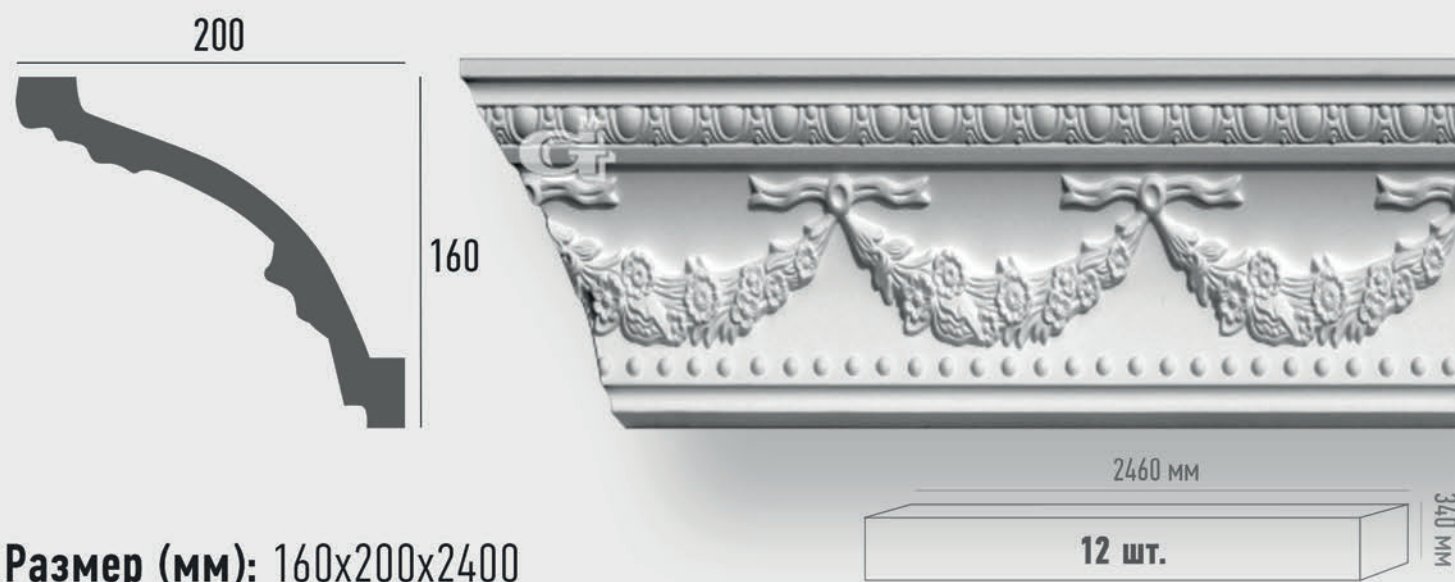

Р. Ц. 2050₽

Размер (мм): 150x138x2400

15 шт.

арт. 95026

ПРИМЕНЕНИЕ

Стили: классика, неоклассика, ар-деко
Зонирование: потолок

Р. Ц. 2370₽

арт. 95141