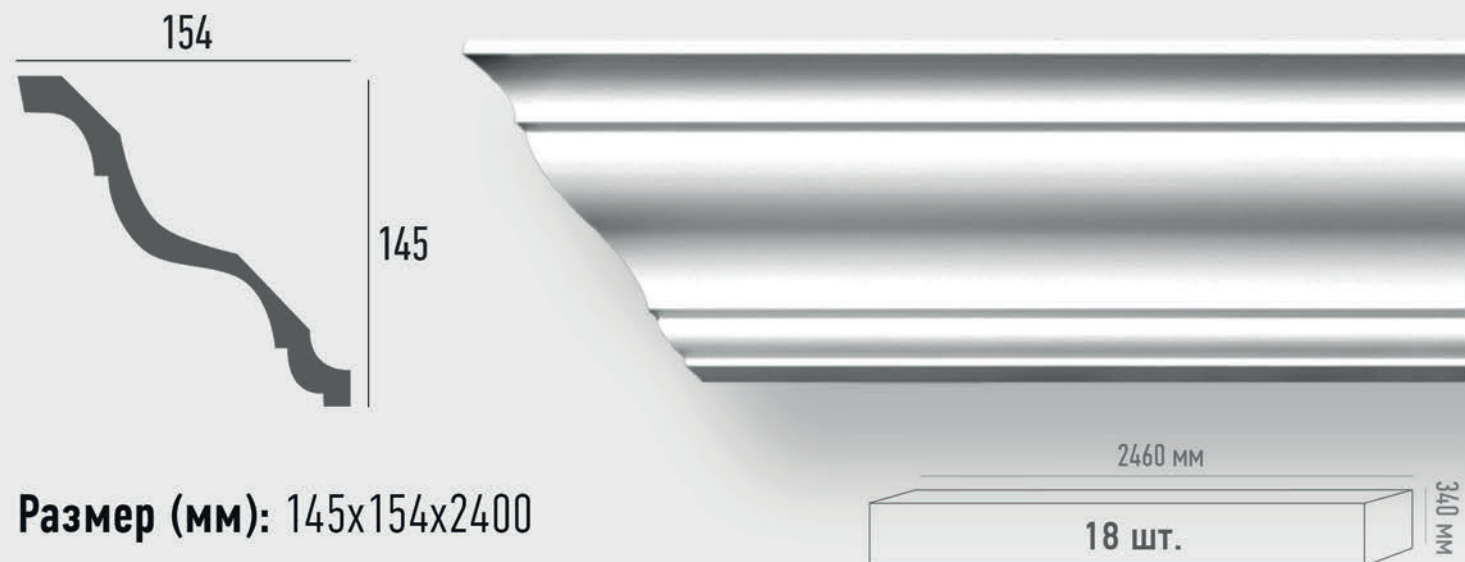

арт. 96269

ПРИМЕНЕНИЕ

Стили: неоклассика, ар-деко, лофт, прованс, минимализм

Зонирование: потолок

Р. Ц. 2440 ₺

Размер (мм): 145x154x2400

арт. 96267

ПРИМЕНЕНИЕ

Стили: ар-деко, лофт, прованс, минимализм

Зонирование: потолок

Р. Ц. 2440 ₺