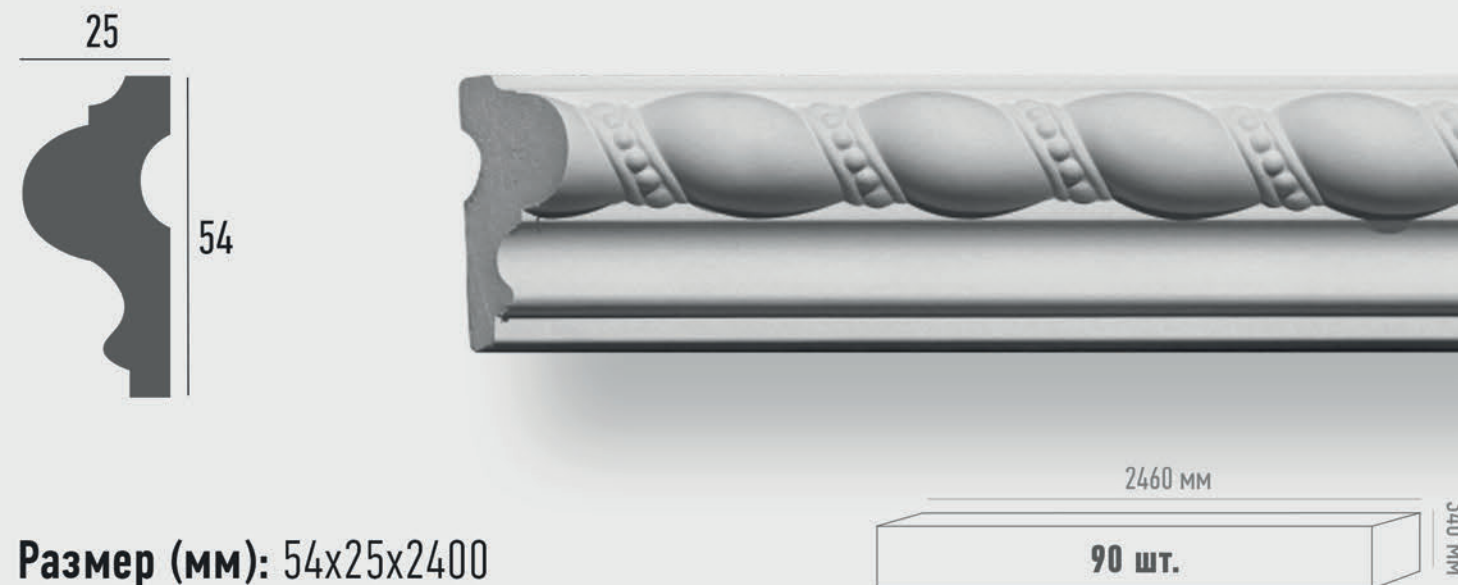

арт. 98084

ПРИМЕНЕНИЕ

Стили: классика, барокко, неоклассика
Зонирование: стены, потолок, двери, мебель

Р. Ц. 640₽

Размер (мм): 54x25x2400

арт. 98085

ПРИМЕНЕНИЕ

Стили: неоклассика, ар-деко
Зонирование: стены, потолок, двери, мебель

Р. Ц. 660₽