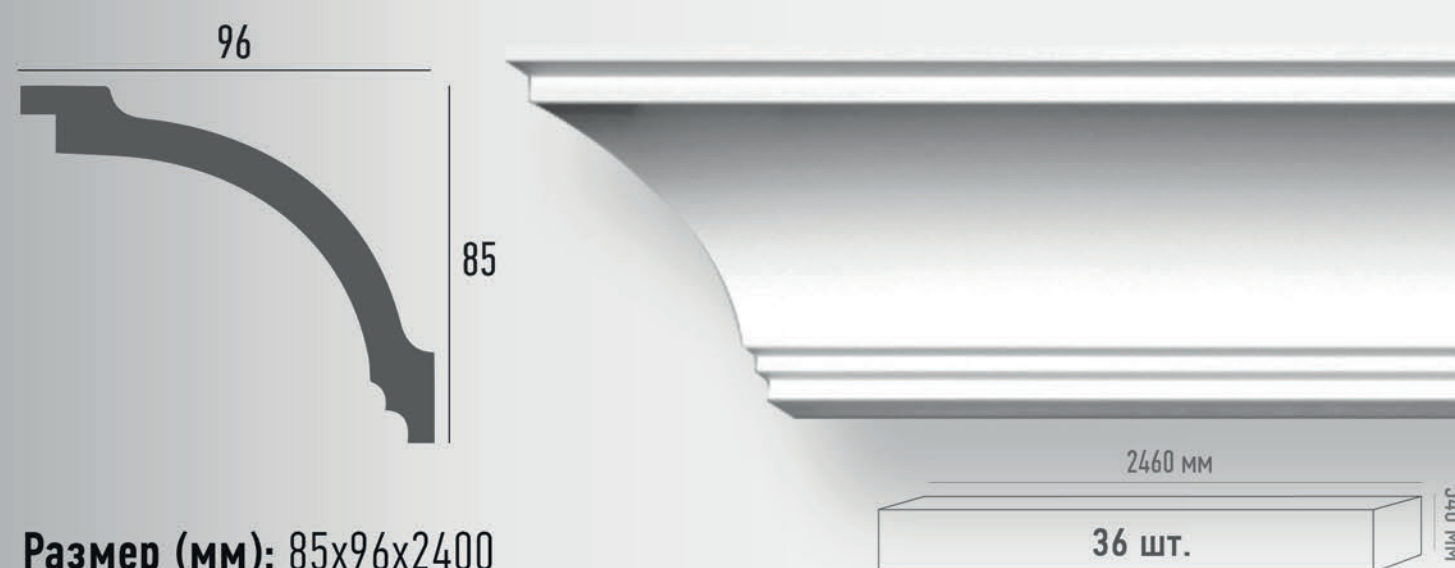

арт. 96262

ПРИМЕНЕНИЕ

Стили: неоклассика, ар-деко, лофт, прованс, минимализм

Зонирование: потолок

Р. Ц. 1068 ₹