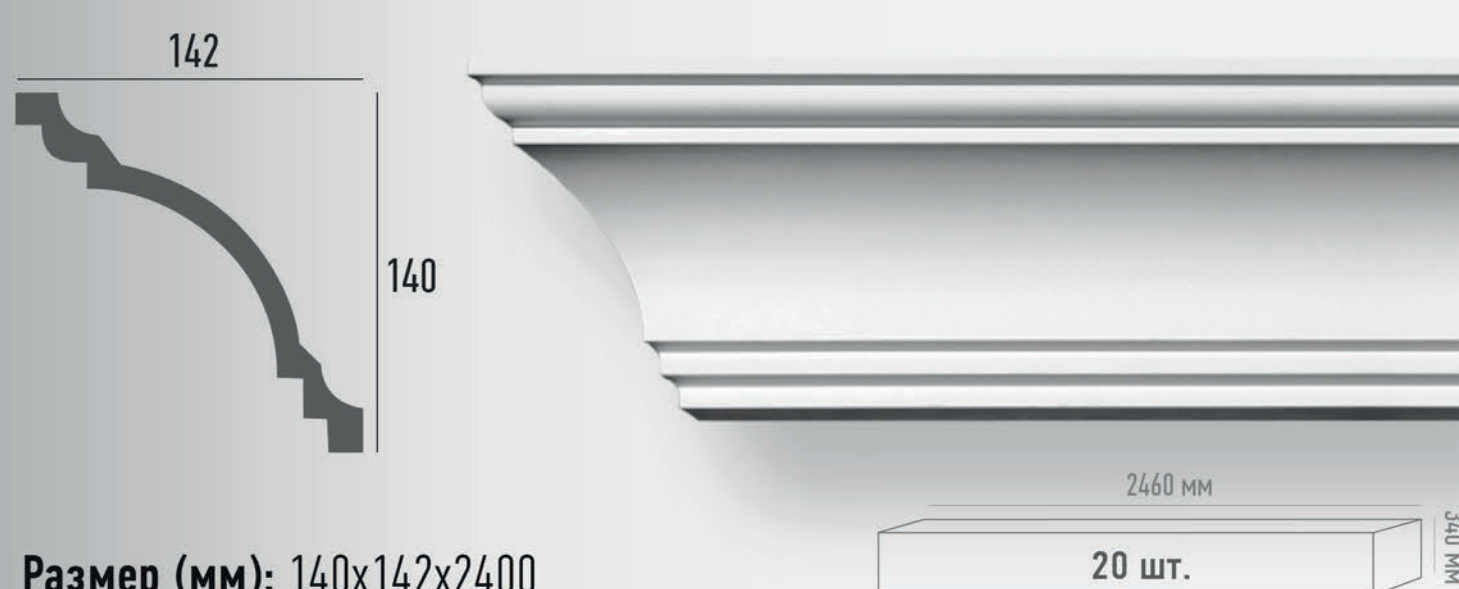

Размер (мм): 140x142x2400