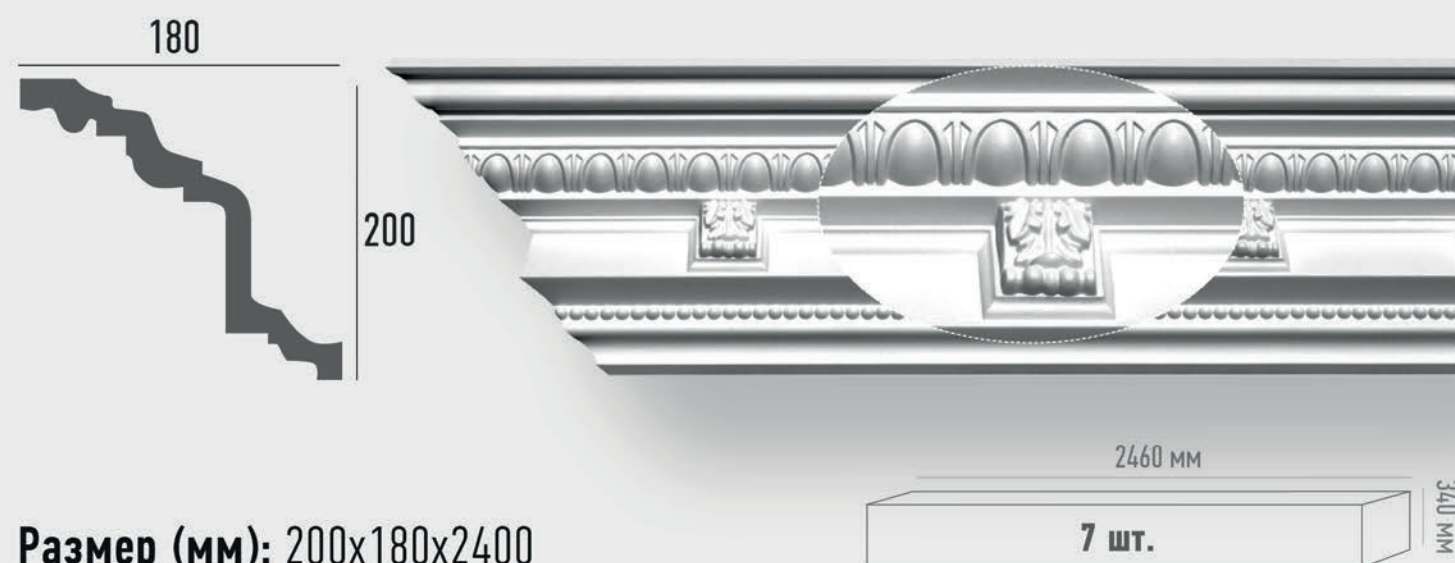

Размер (мм): 200x180x2400