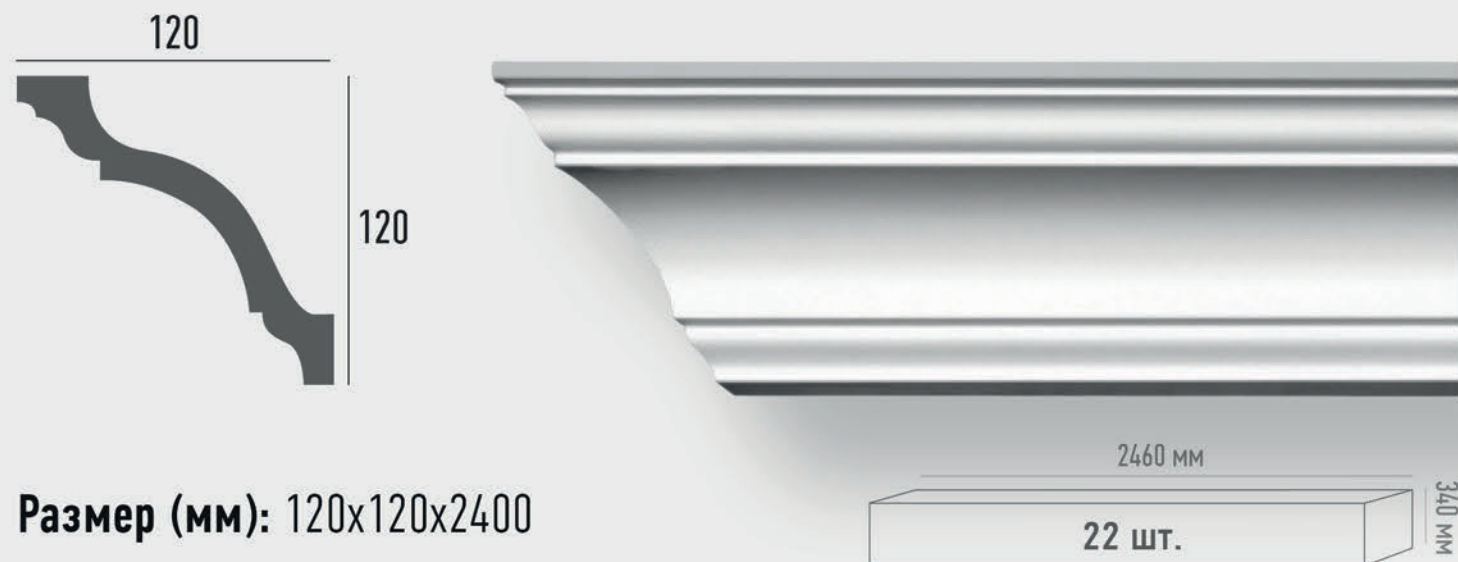

арт. 96670

ПРИМЕНЕНИЕ

Стили: неоклассика, ар-деко, лофт, прованс, минимализм

Зонирование: потолок

Р. Ц. 1520 ₺

Размер (мм): 120x120x2400

арт. 96274

ПРИМЕНЕНИЕ

Стили: неоклассика, ар-деко, лофт, прованс, минимализм

Зонирование: потолок

Р. Ц. 1740 ₺