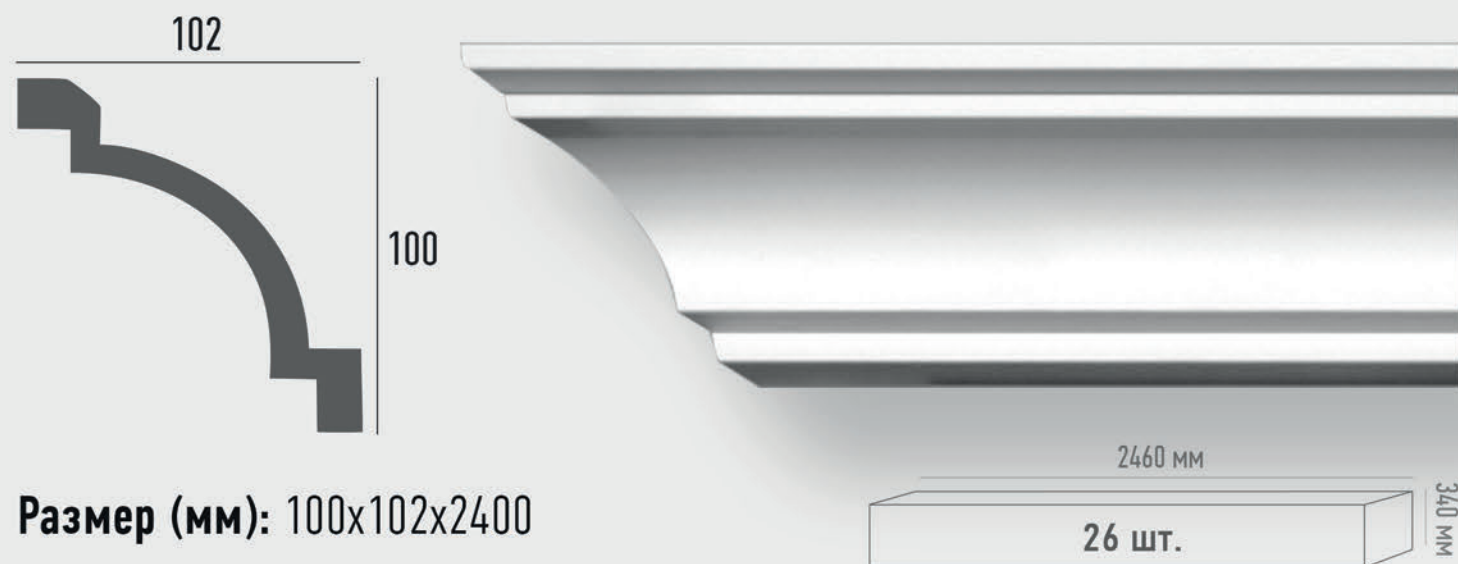

арт. 96013

ПРИМЕНЕНИЕ

Стили: неоклассика, ар-деко, лофт, прованс, минимализм

Зонирование: потолок

Р. Ц. 1290 ₹