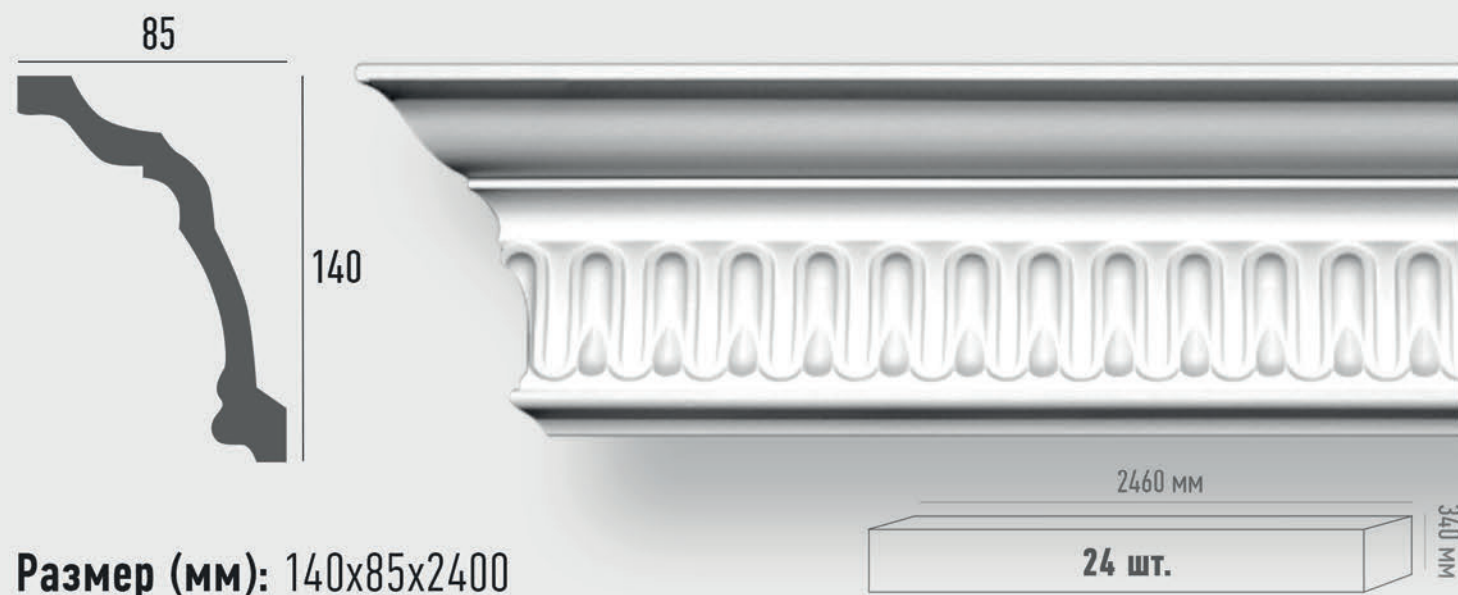

Стили: классика, барокко
Зонирование: потолок

Р. Ц. 1840₽

Размер (мм): 135x125x2400

арт. 95093

ПРИМЕНЕНИЕ

Стили: классика, неоклассика, ар-деко
Зонирование: потолок

Р. Ц. 1550₽

Размер (мм): 140x85x2400