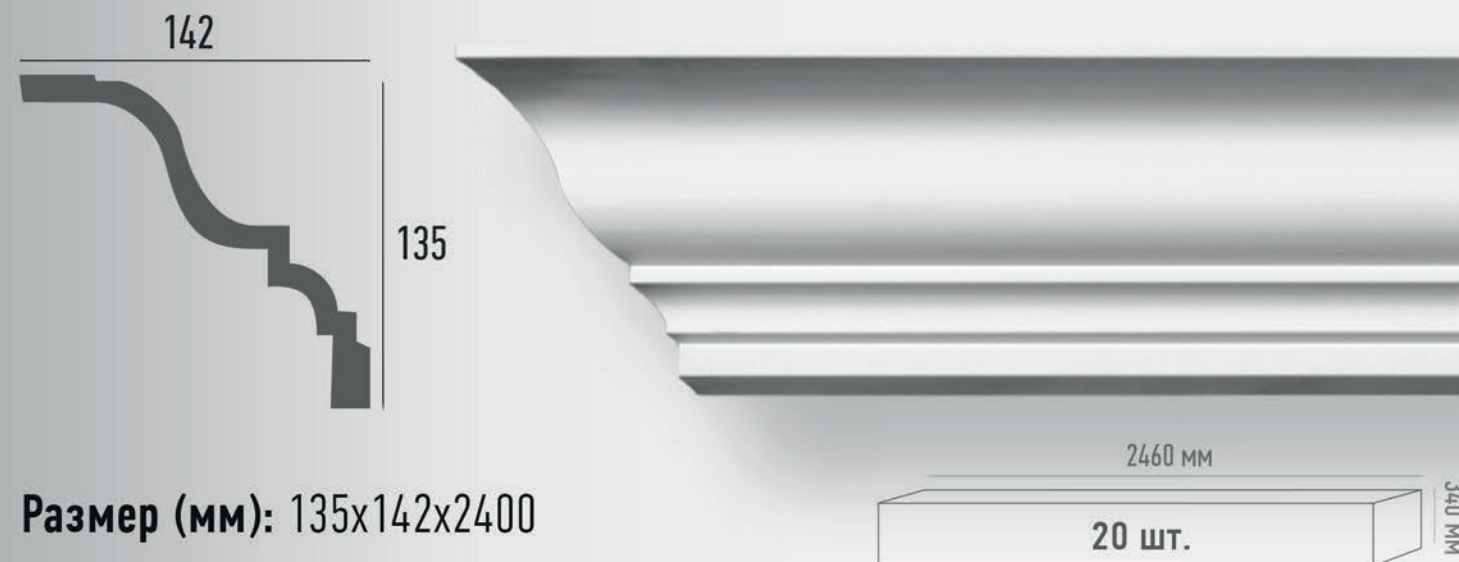

арт. 96271

ПРИМЕНЕНИЕ

Стили: неоклассика, ар-деко, лофт, прованс, минимализм

Зонирование: потолок

Р. Ц. 1760 ₺

Размер (мм): 135x142x2400

арт. 96275

ПРИМЕНЕНИЕ

Стили: неоклассика, ар-деко, лофт, прованс, минимализм

Зонирование: потолок

Р. Ц. 1900 ₺