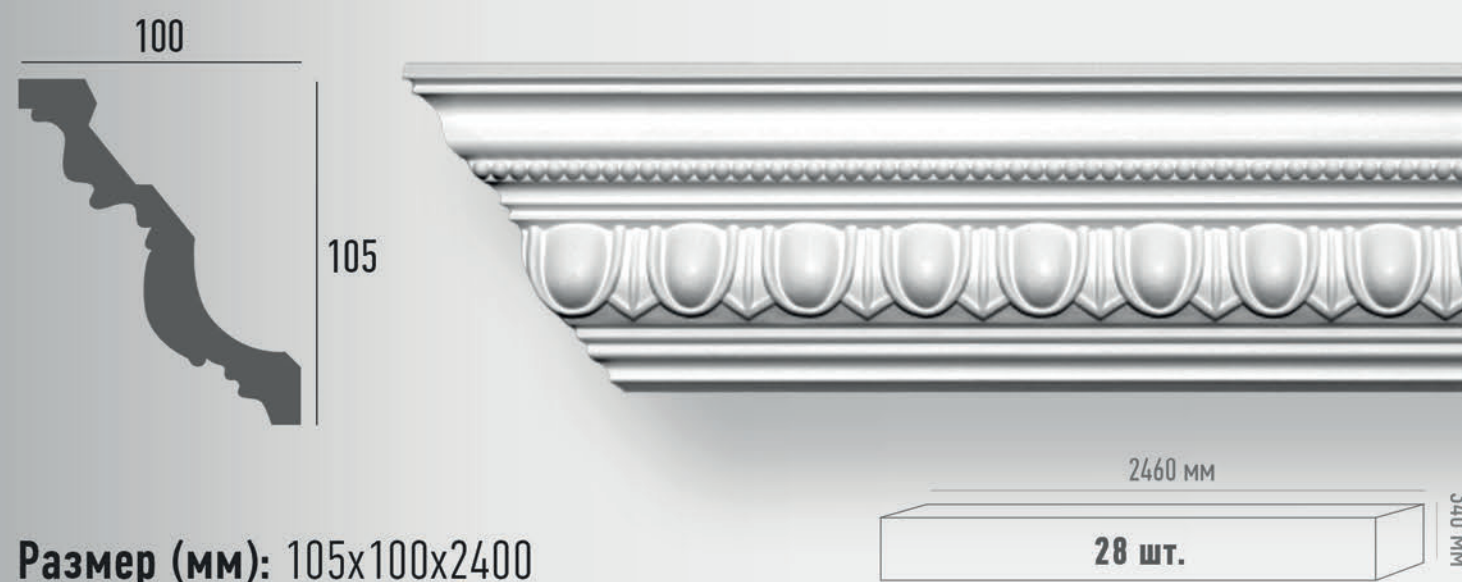

ПРИМЕНЕНИЕ

Стили: неоклассика, ар-деко
Зонирование: потолок

Р. Ц. 1480₽

арт. 95608

ПРИМЕНЕНИЕ

Стили: классика, барокко, неоклассика
Зонирование: потолок

Р. Ц. 1660₽

арт. 95102