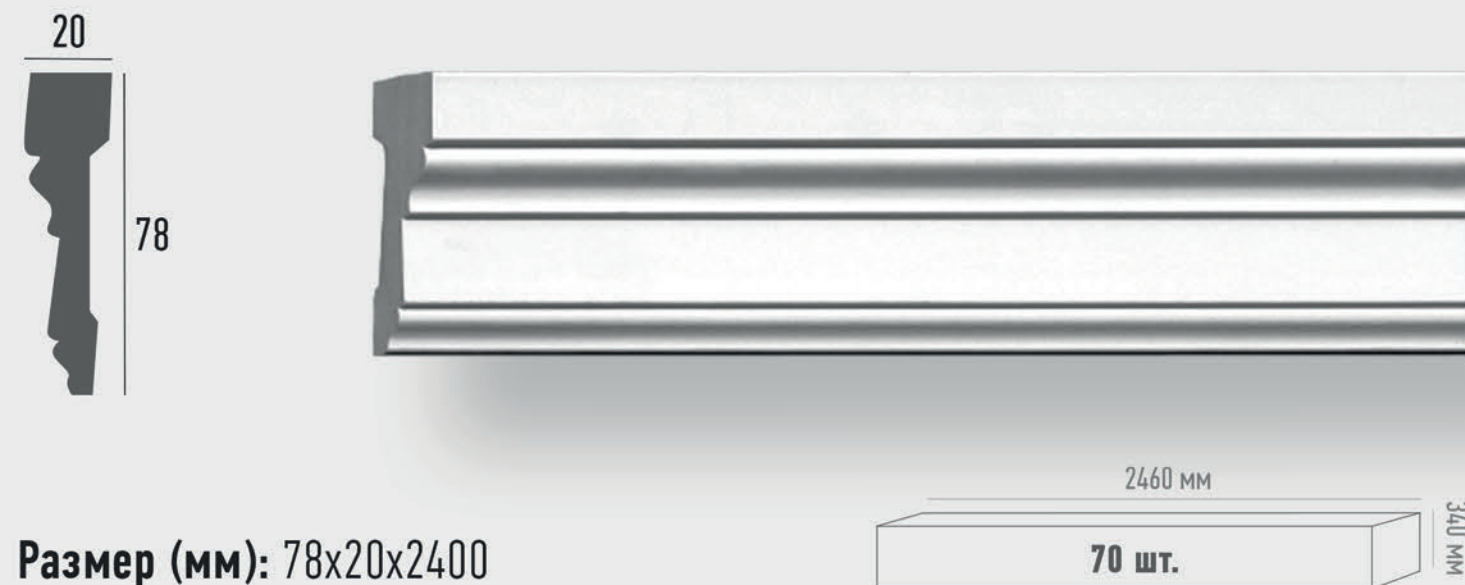

арт. 97201

ПРИМЕНЕНИЕ

Стили: неоклассика, ар-деко, лофт, прованс, минимализм
Зонирование: стены, потолок, двери, мебель

Р. Ц. 890₽

Размер (мм): 78x20x2400

70 шт.

арт. 97205

ПРИМЕНЕНИЕ

Стили: неоклассика, ар-деко, лофт, прованс, минимализм
Зонирование: стены, потолок, двери, мебель

Р. Ц. 826₽