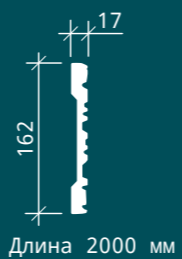

КАРНИЗЫ

Карниз 1.50.504

Длина 2000 мм

Карниз 1.50.524

Длина 2000 мм

Карниз 1.50.502

Длина 2000 мм

Карниз 1.50.503

Длина 2000 мм

Карниз 1.50.501

Длина 2020 мм

МОЛДИНГИ

Молдинг 1.51.502

Молдинг 1.51.501

Молдинг 1.51.510

Молдинг 1.51.503

Молдинг 1.51.504

МОЛДИНГИ

Представленные ниже изделия (1.51.503, 1.51.504, 1.51.510 и 1.53.501) имеют специальные участки орнамента, позволяющие легко добавить в уже покрашенное изделие стандартные мозаичные чипы размером 10×10 мм.

Плинтус 1.53.501

Длина 2000 мм

Розетка 1.56.503

Диаметр 912 мм

Толщина 42 мм

Розетка гибкая 1.56.511

Диаметр 86 мм

Толщина 84 мм