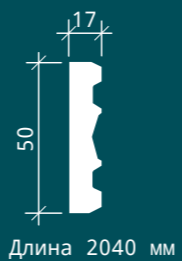

Длина 2000 мм

Карниз 1.50.501

Длина 2020 мм

МОЛДИНГИ

Молдинг 1.51.502

Молдинг 1.51.501

Молдинг 1.51.510

Молдинг 1.51.503

Молдинг 1.51.504

МОЛДИНГИ

Представленные ниже изделия (1.51.503, 1.51.504, 1.51.510 и 1.53.501) имеют специальные участки орнамента, позволяющие легко добавить в уже покрашенное изделие стандартные мозаичные чипы размером 10×10 мм.