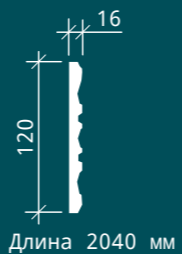

Длина 2000 мм

Карниз 1.50.501

Длина 2020 мм

МОЛДИНГИ

Молдинг 1.51.502

Молдинг 1.51.501

Молдинг 1.51.510

Молдинг 1.51.503

Молдинг 1.51.504

МОЛДИНГИ

Представленные ниже изделия (1.51.503, 1.51.504, 1.51.510 и 1.53.501) имеют специальные участки орнамента, позволяющие легко добавить в уже покрашенное изделие стандартные мозаичные чипы размером 10×10 мм.