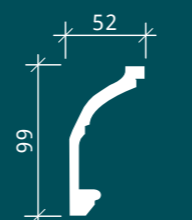

КАРНИЗЫ

Карниз 1.50.504

Длина 2000 мм

Карниз 1.50.524

Длина 2000 мм

Карниз 1.50.502

Длина 2000 мм

Карниз 1.50.503

Длина 2000 мм

Карниз 1.50.501

Длина 2020 мм

МОЛДИНГИ

Молдинг 1.51.502

Молдинг 1.51.501

Молдинг 1.51.510

Молдинг 1.51.503

Молдинг 1.51.504

МОЛДИНГИ

Представленные ниже изделия (1.51.503, 1.51.504, 1.51.510 и 1.53.501) имеют специальные участки орнамента, позволяющие легко добавить в уже покрашенное изделие стандартные мозаичные чипы размером 10×10 мм.