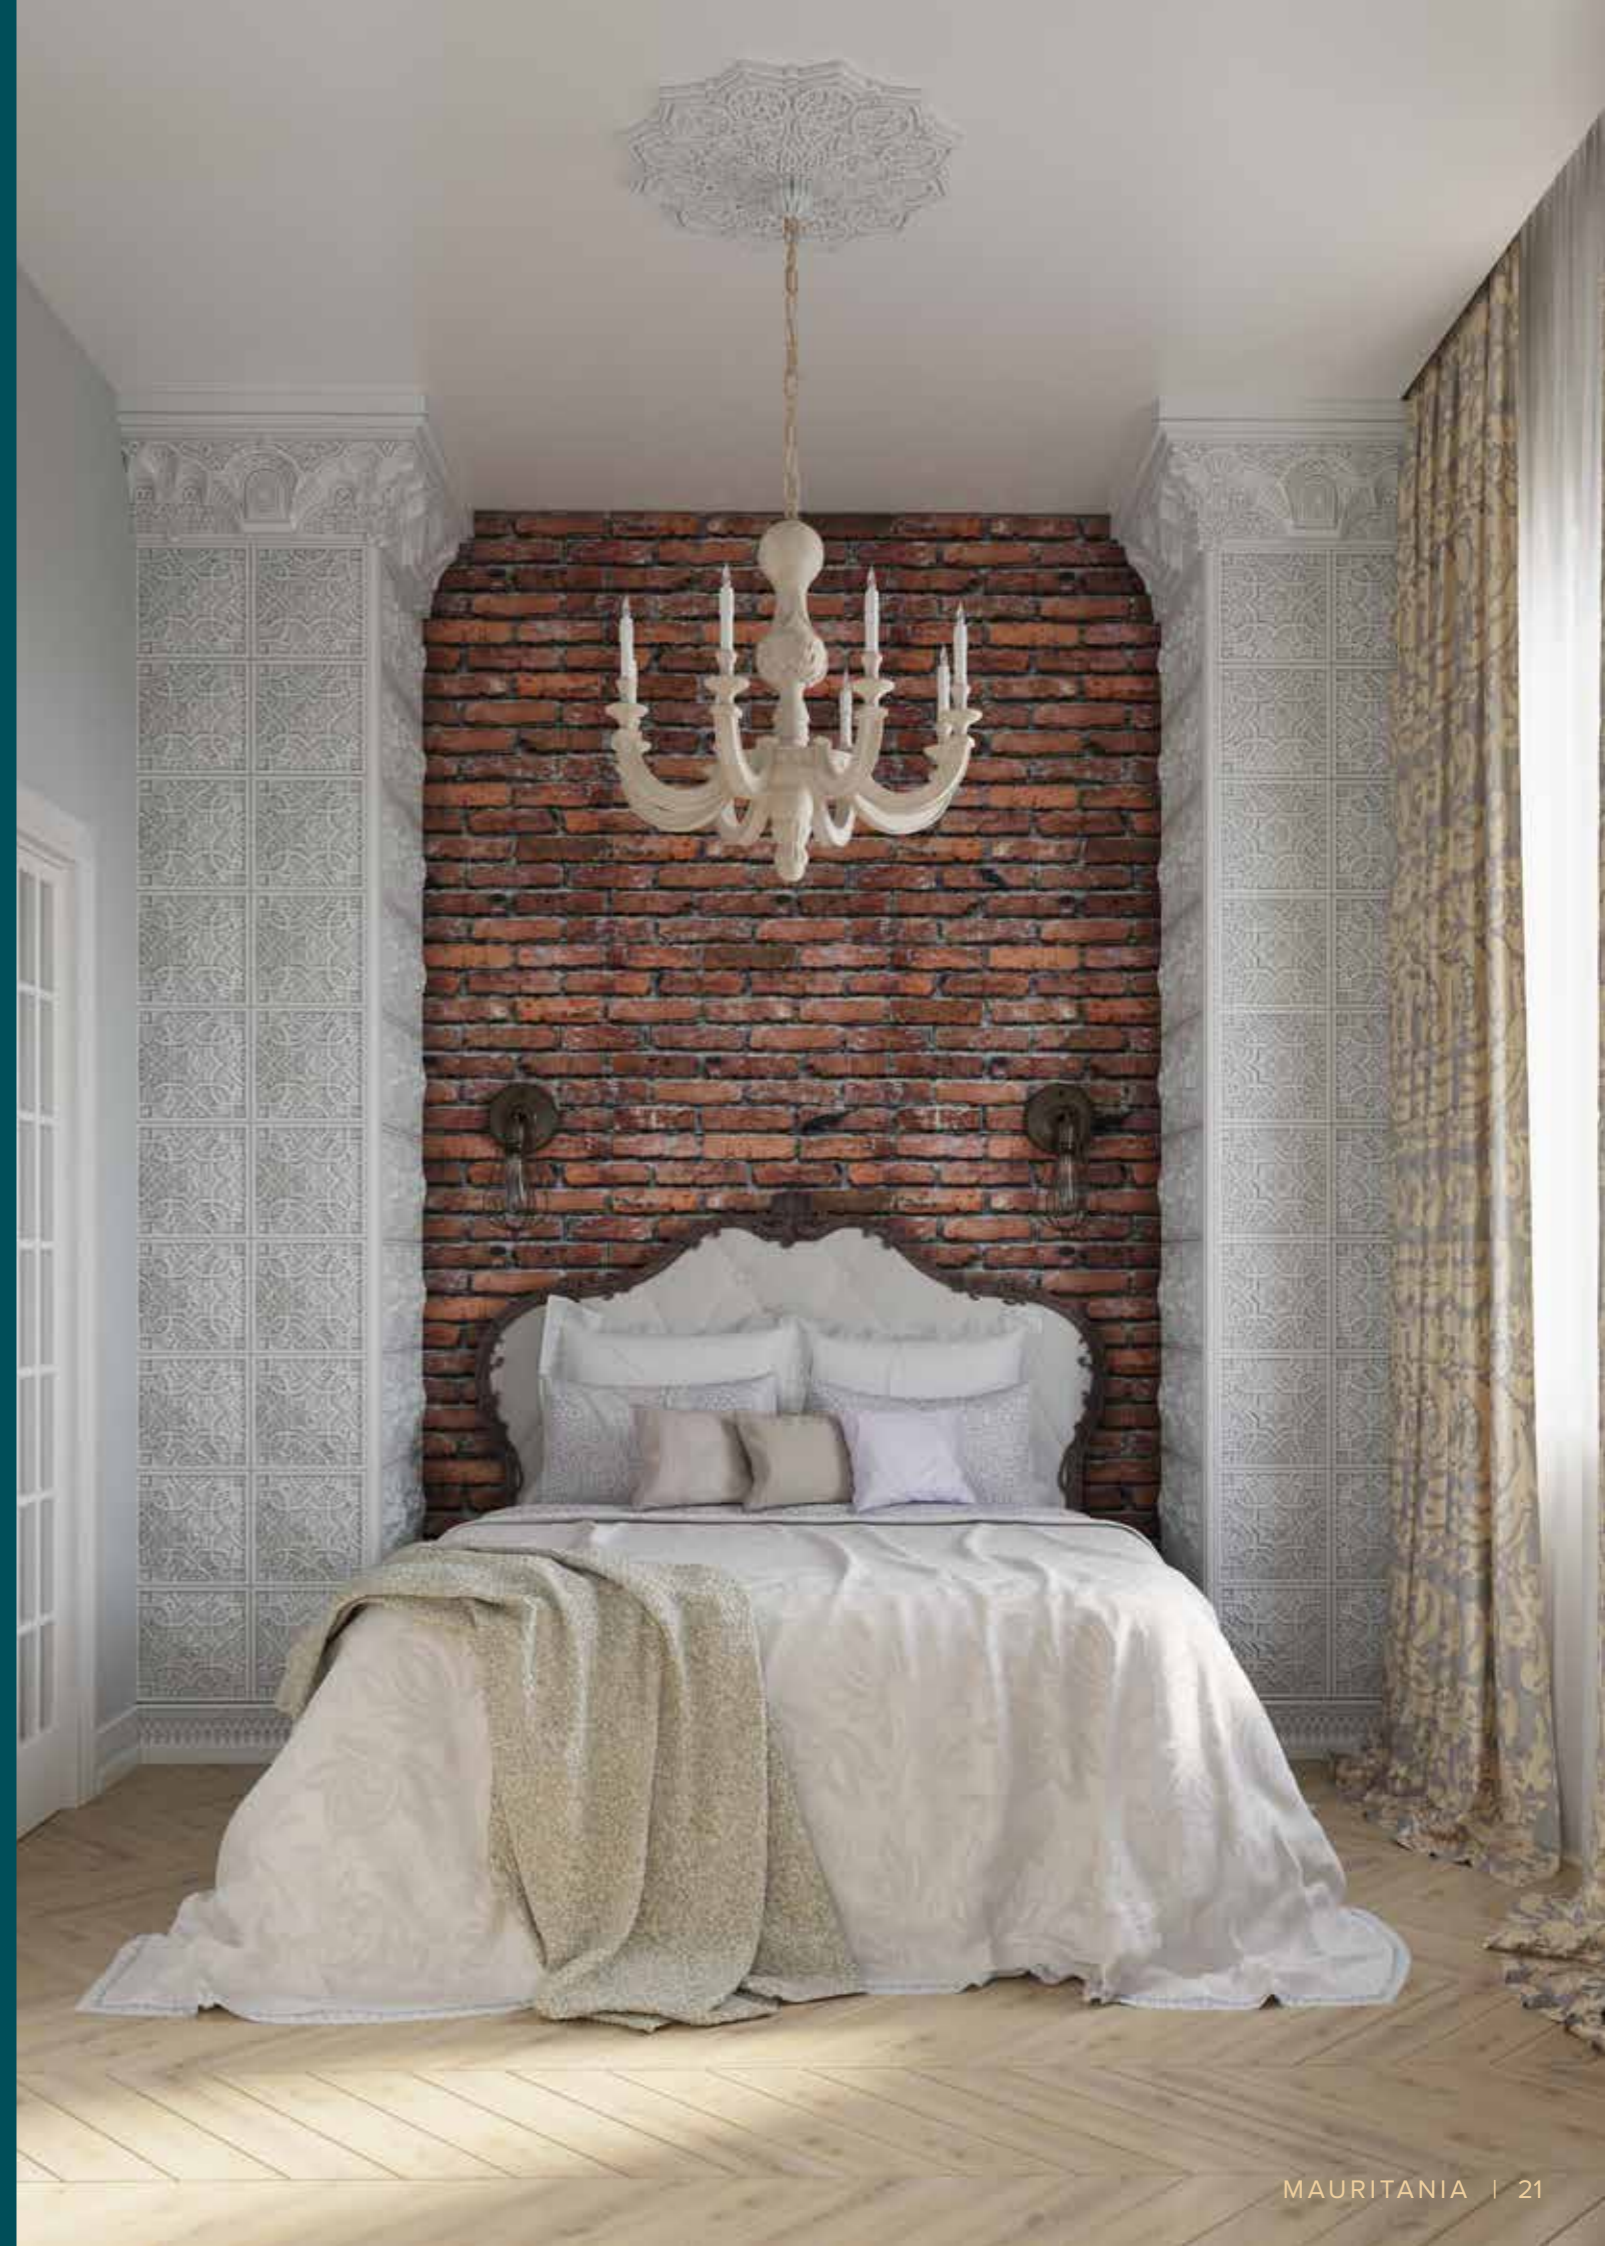

ПОТОЛОЧНЫЕ РОЗЕТКИ

Диаметр 596 мм

Толщина 50 мм

Розетка 1.56.501

Диаметр 320 мм

Толщина 58 мм

Орнамент 1.60.501

Высота 166 мм

Толщина 20 мм

Ширина 172 мм