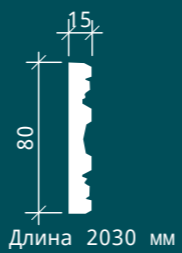

Длина 2000 мм

Карниз 1.50.501

Длина 2020 мм

МОЛДИНГИ

Молдинг 1.51.502

Молдинг 1.51.501

Молдинг 1.51.510

Молдинг 1.51.503

Молдинг 1.51.504

МОЛДИНГИ

Представленные ниже изделия (1.51.503, 1.51.504, 1.51.510 и 1.53.501) имеют специальные участки орнамента, позволяющие легко добавить в уже покрашенное изделие стандартные мозаичные чипы размером 10×10 мм.