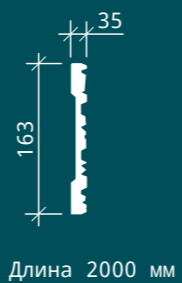

КАРНИЗЫ

Карниз 1.50.504

Длина 2000 мм

Карниз 1.50.524

Длина 2000 мм

Карниз 1.50.502

Длина 2000 мм

Карниз 1.50.503

Длина 2000 мм

Карниз 1.50.501

Длина 2020 мм

МОЛДИНГИ

Молдинг 1.51.502

Молдинг 1.51.501

Молдинг 1.51.510

Молдинг 1.51.503

Молдинг 1.51.504

МОЛДИНГИ

Представленные ниже изделия (1.51.503, 1.51.504, 1.51.510 и 1.53.501) имеют специальные участки орнамента, позволяющие легко добавить в уже покрашенное изделие стандартные мозаичные чипы размером 10×10 мм.

Плинтус 1.53.501

Длина 2000 мм

Розетка 1.56.503

Диаметр 912 мм

Толщина 42 мм

Розетка гибкая 1.56.511

Диаметр 86 мм

Толщина 84 мм