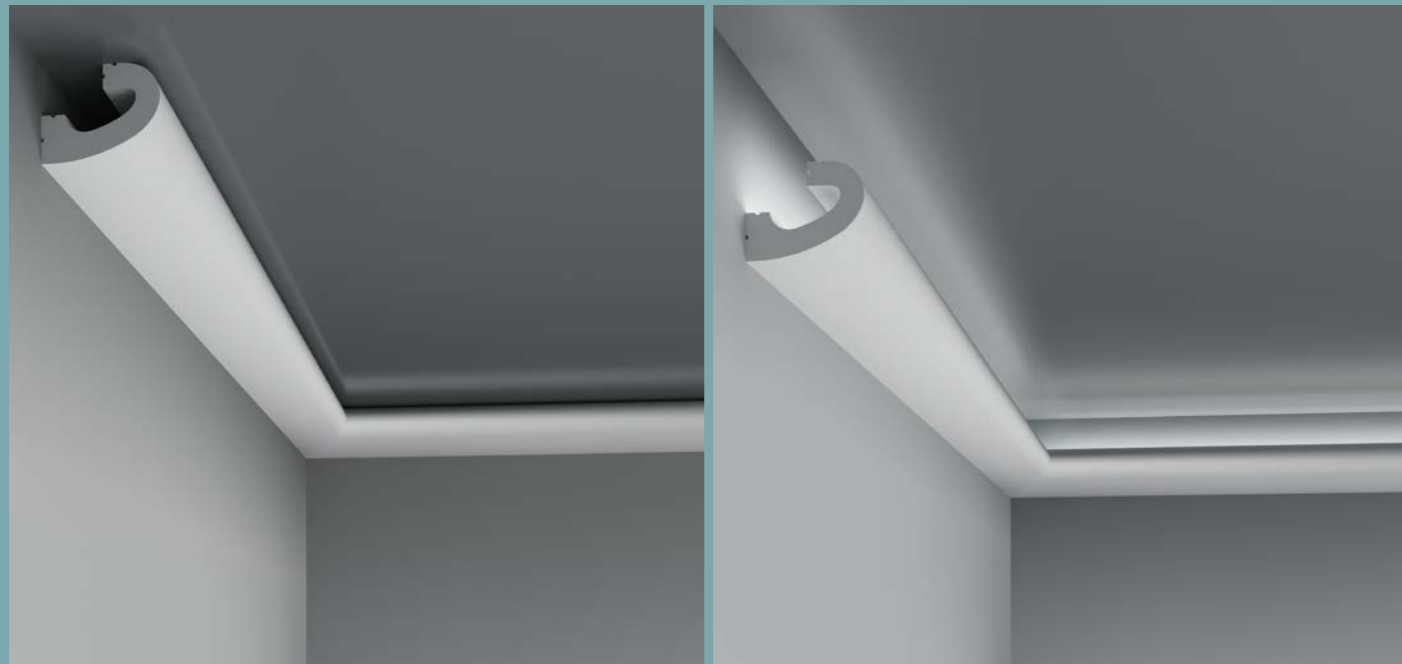

6.50.708

Длина детали	2000 мм
Ширина по потолку	50 мм
Высота по стене	40 мм

6.51.710* 

Длина детали	2000 мм
Глубина детали	35 мм
Высота по стене	55 мм

6.53.703

Длина детали	2000 мм
Ширина по потолку	35 мм
Высота по стене	100 мм