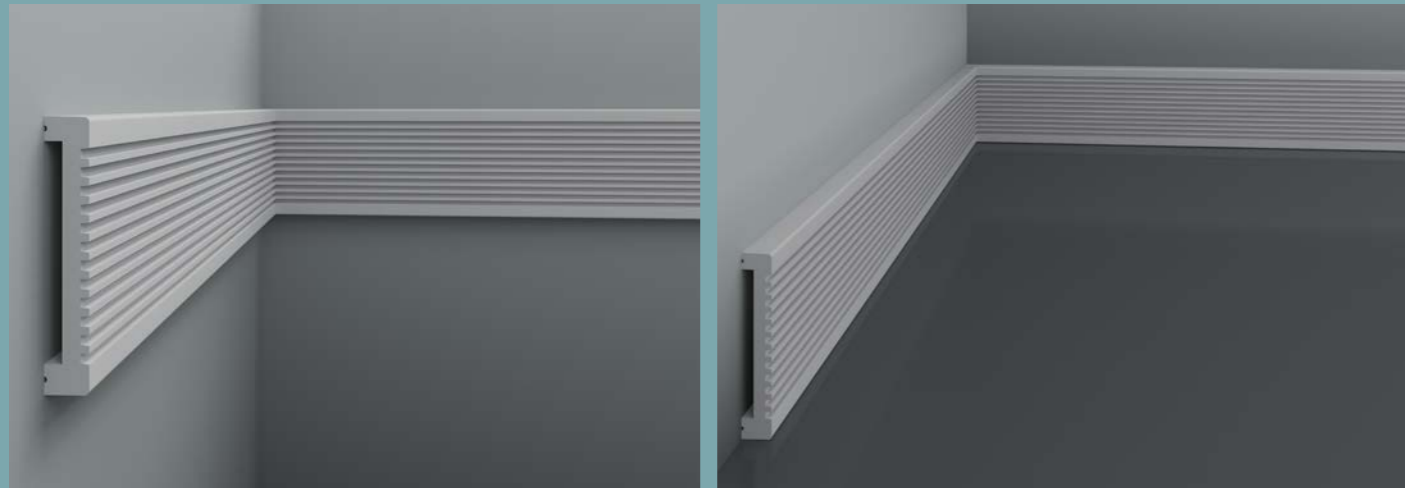

6.53.701

Длина детали	2000 мм
Ширина по полу	31 мм
Высота по стене	90 мм

1.51.711

Длина детали	2000 мм
Ширина по стене	55 мм
Высота по стене	175 мм

6.51.704

Длина детали	2000 мм
Глубина детали	15 мм
Высота по стене	90 мм