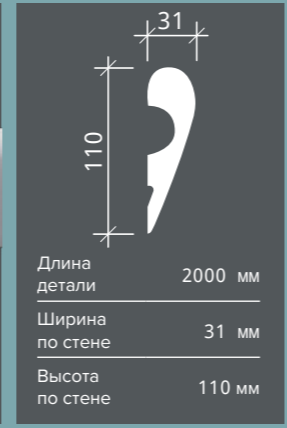

6.50.713

6.50.705 | 6.50.715* 

Длина детали	2000 мм
Ширина по потолку	64 мм
Высота по стене	64 мм

6.50.706 | 6.50.716* 

Длина детали	2000 мм
Ширина по потолку	78 мм
Высота по стене	129 мм

6.50.705

6.50.715

6.50.715

6.53.701

Длина детали	2000 мм
Ширина по полу	31 мм
Высота по стене	90 мм

1.51.711

Длина детали	2000 мм
Ширина по стене	55 мм
Высота по стене	175 мм

6.51.704

Длина детали	2000 мм
Глубина детали	15 мм
Высота по стене	90 мм

6.51.710* 

6.51.710

6.53.701

6.51.710

1.51.701

1.51.711

6.53.703

6.53.704

6.53.705

Длина детали	2000 мм
Ширина по полу	20 мм
Высота по стене	90 мм

6.53.702

Длина детали	2000 мм
Ширина по полу	25 мм
Высота по стене	70 мм

6.53.702

6.53.701

6.51.710

6.50.708