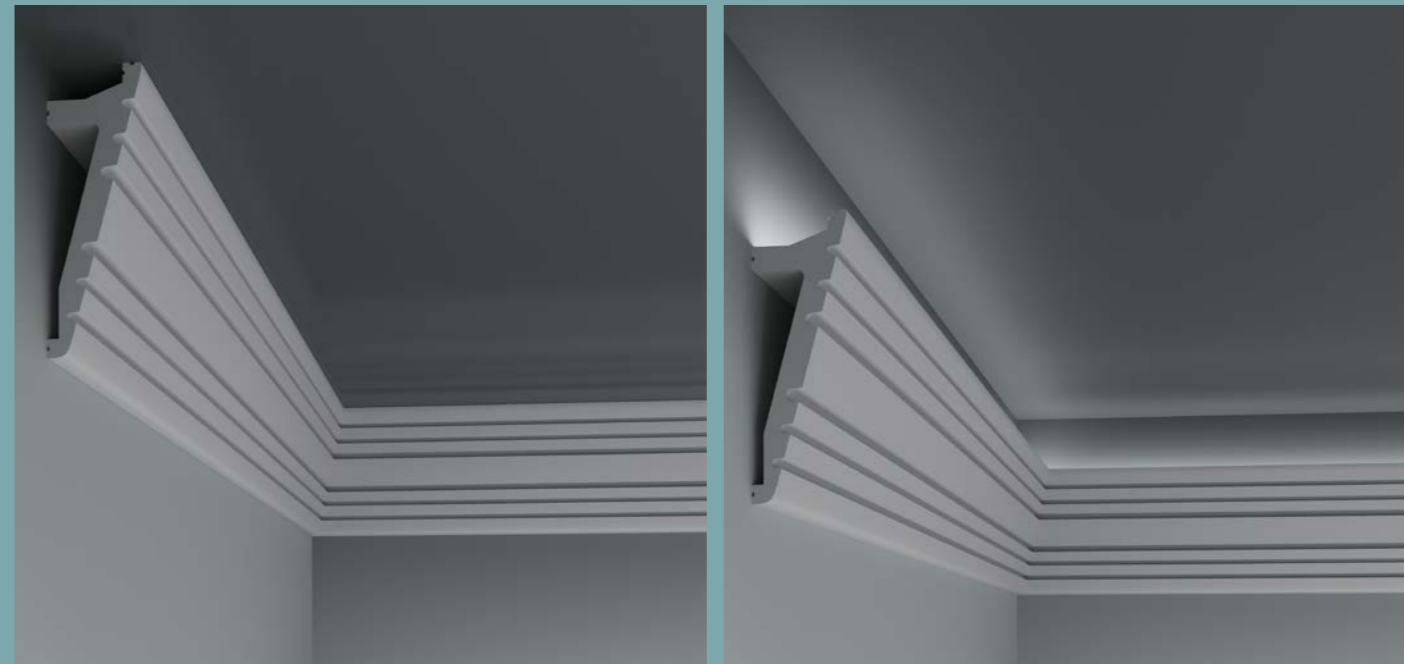

Длина детали	2000 мм
Ширина по полу	40 мм
Высота по стене	120 мм