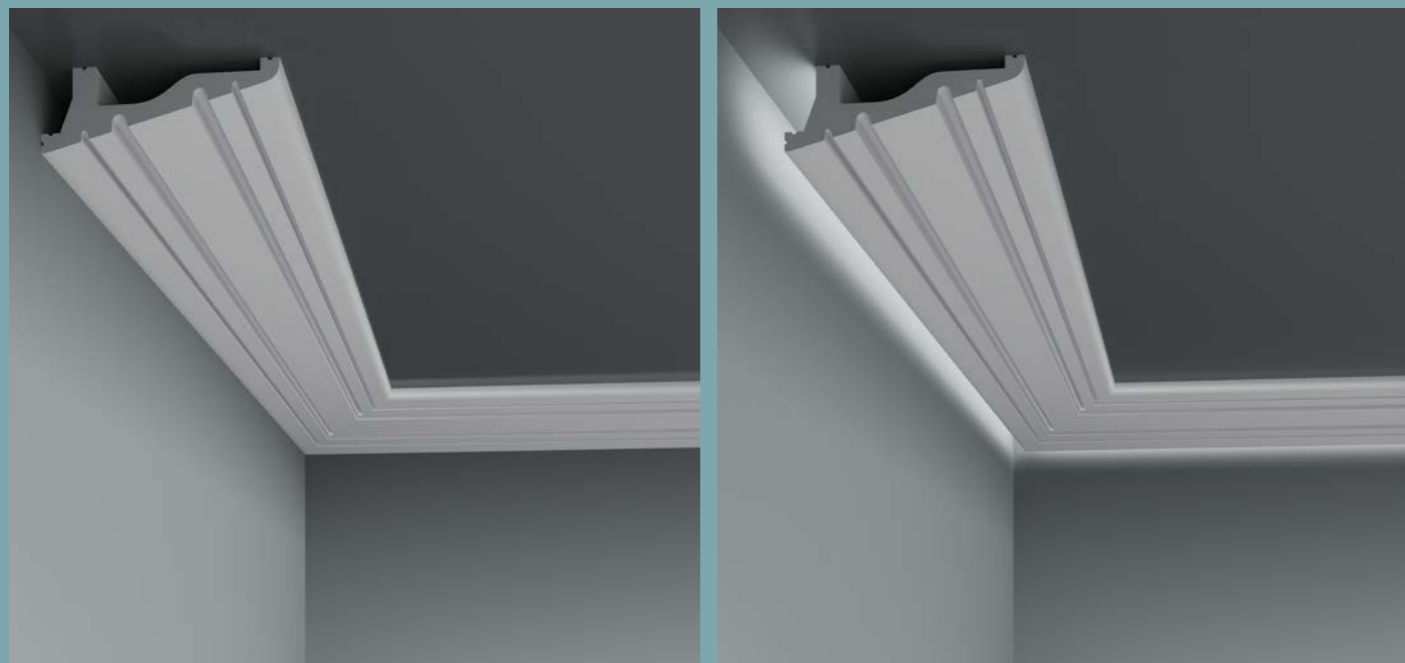

6.50.708

Длина детали	2000 мм
Ширина по потолку	50 мм
Высота по стене	40 мм

6.51.710* 

Длина детали	2000 мм
Глубина детали	35 мм
Высота по стене	55 мм

6.53.703

Длина детали	2000 мм
Ширина по потолку	35 мм
Высота по стене	100 мм