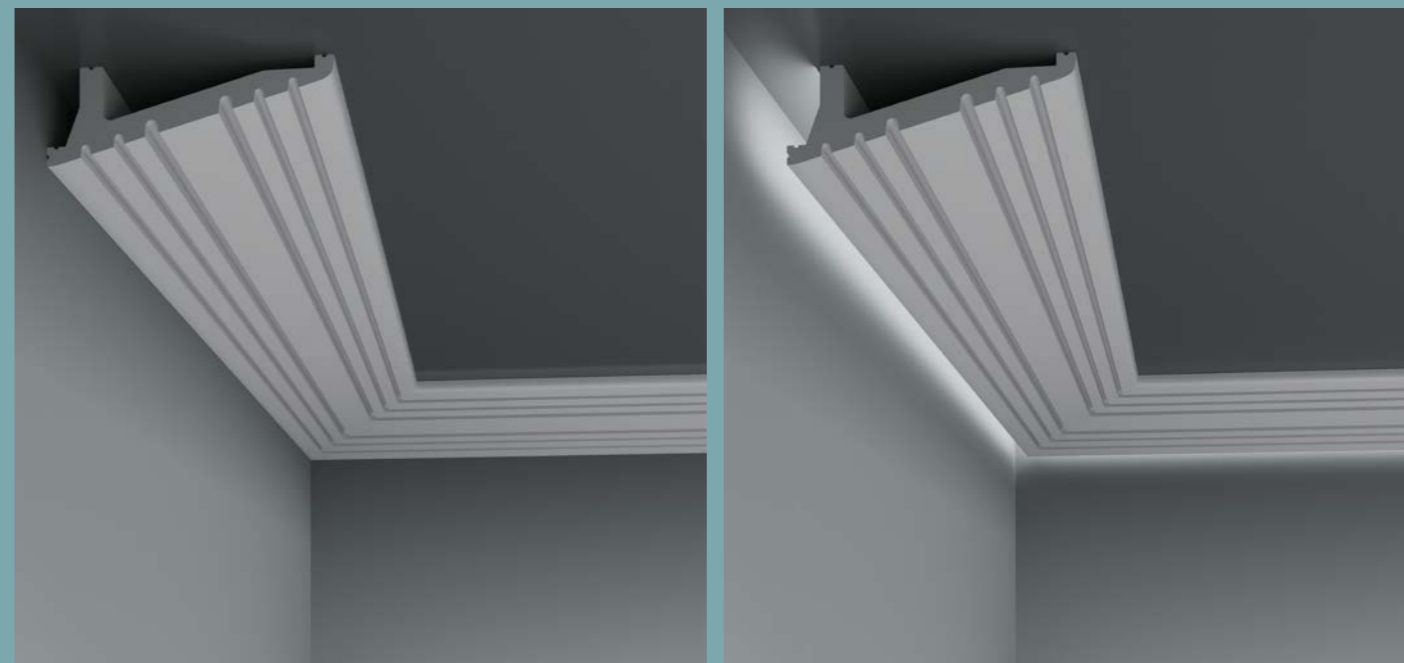

Длина детали	2000 мм
Ширина по полу	40 мм
Высота по стене	120 мм