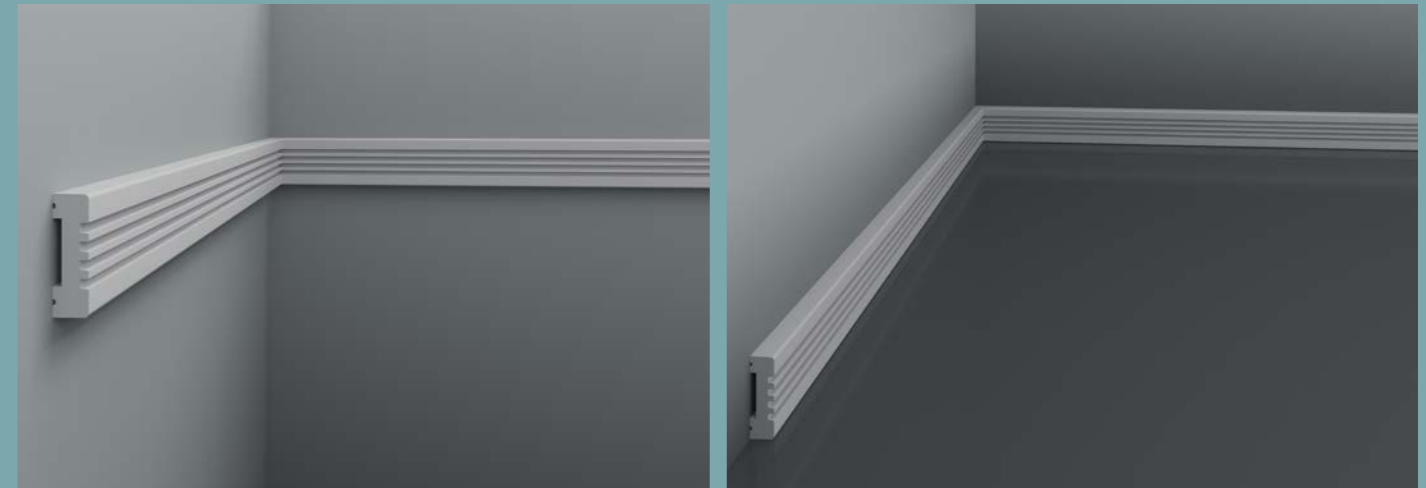

6.51.702

Длина детали	2000 мм
Глубина детали	12 мм
Высота по стене	40 мм